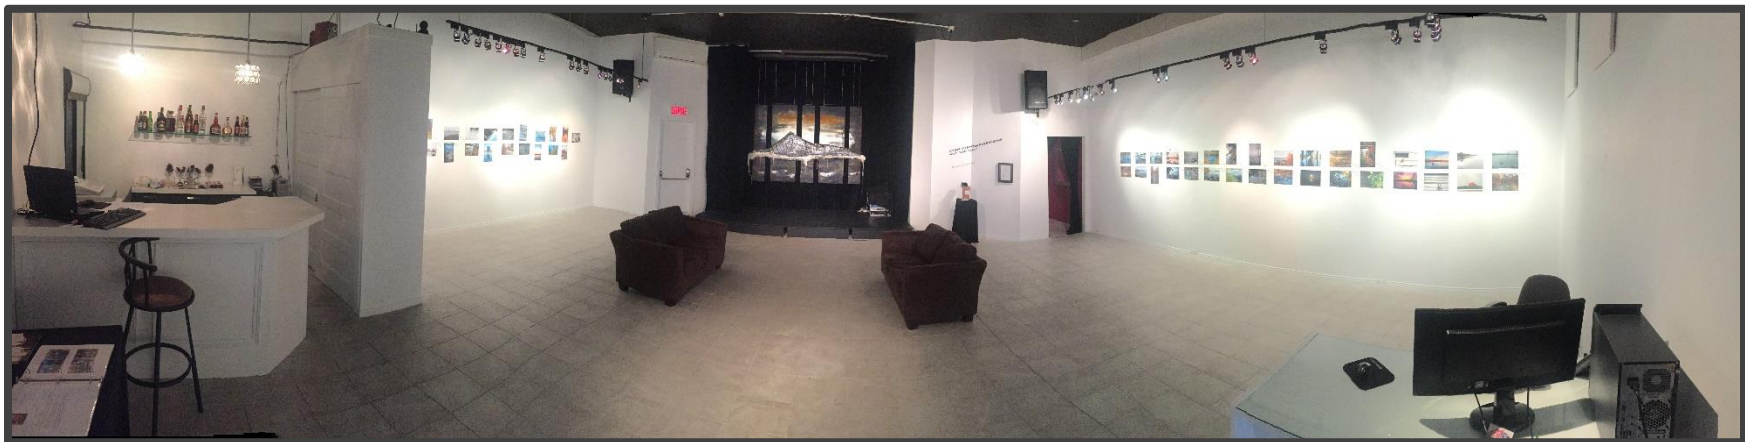

LOCATION

Salle multifonctionnelle d'art[o]

37, rue Saint-Jacques
Saint-Jean-sur-Richelieu (Québec) J3B 2J6

SONT DISPONIBLES

- Une scène (dimensions: 14' de large X 8' de profondeur);
- Une loge;
- Un équipement sonore ;
- De l'éclairage de scène;
- Des chaises pliantes noires;
- Des tables pliantes grises;
- Des nappes noires;
- De petites tables carrées;
- Un service de bar complet;
- Un vestiaire;
- Un code d'utilisation pour utiliser internet sans fil;
- Des murs ornés d'œuvres d'art.

GRILLE DE TARIFICATION

Description	Membres	Particulier et corporatif	OSBL (membres)
Coût fixe	0 \$	150 \$ (moins de 4 heures) 250 \$ (4 heures et plus)	100 \$
Utilisation du système de son et d'éclairage de la scène	75 \$	75 \$	75 \$
Présence d'un technicien en son et en éclairage	80 \$ (4 heures) 15 \$ de l'heure supplémentaire	80 \$ (4 heures) 15 \$ de l'heure supplémentaire	80 \$ (4 heures) 15 \$ de l'heure supplémentaire
Montage et démontage	50 \$	50 \$	50 \$
Service de bar (Pourboire non-inclus)	30 \$	30 \$	30 \$
Taxes	TPS (5 %) TVQ (9,975 %)	TPS (5 %) TVQ (9,975 %)	TPS (5 %) TVQ (9,975 %)